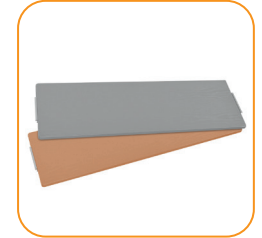

Fabric Pop Up Counters p08c | p082c

isyexpo[®]
international systems

isy®po8c

- Pop Up Textil Theke 90x90 cm mit Sicherheitsverbindern und höhenverstellbaren Schraubfüßen für maximale Stabilität
Fabric pop up counter 90x90 cm with safety-locks and adjustable screw feet for maximum stability
- Struktur aus quadratischen, silber anodisierten Aluminiumrohren
Structure with square tubes of silver anodized aluminium
- Befestigung der mit Flausch ausgestatteten textilen Grafik am Kletterahmen sorgt für hohe Spannung
Loop mounted graphic ensures high fabric tension on the structure
- Tischplatte aus MDF in silber, weiß oder buche, Einlegeboden in silber
Table top made of MDF in silver, white or beech, shelf in silver
- Set bestehend aus Struktur, Tischplatte, Einlegeboden, Flauschband für Grafik und Trolleytasche
Set includes structure, table top, shelf, loop tape for fabric and trolley bag

Garantie
Jahre
2
Years
Warranty

Ersatzteile | *Spare Parts*

■ isytts-po8c | ttw-po8c | ttbe-po8c

Tischplatte in silber, weiß oder buche für po8c
Table top in silver, white or beech for po8c

■ isyshs-po8c

Einlegeboden in silber für po8c
Shelf in silver for po8c

■ isytb-po8c

Trolleytasche für po8c
Trolley bag for po8c

■ isytts-po82c | ttbe-po82c

Tischplatte in silber oder buche für po82c
Table top in silver or beech for po82c

■ isyshs-po82c | shbe-po82c

Einlegeboden in silber oder buche für po82c
Shelf in silver or beech for po82c

■ isyrb-po82c

Rollbare Tasche für po82c
Rollable bag for po82c

Druckumsetzung | *Realisation of Print*

- ! Zu diesen Produkten bieten wir textile Grafiken mit Flauschband in Blockout und Dekotex an.
■ *For these products we offer fabrics with loop tape in blockout and dekotex.*