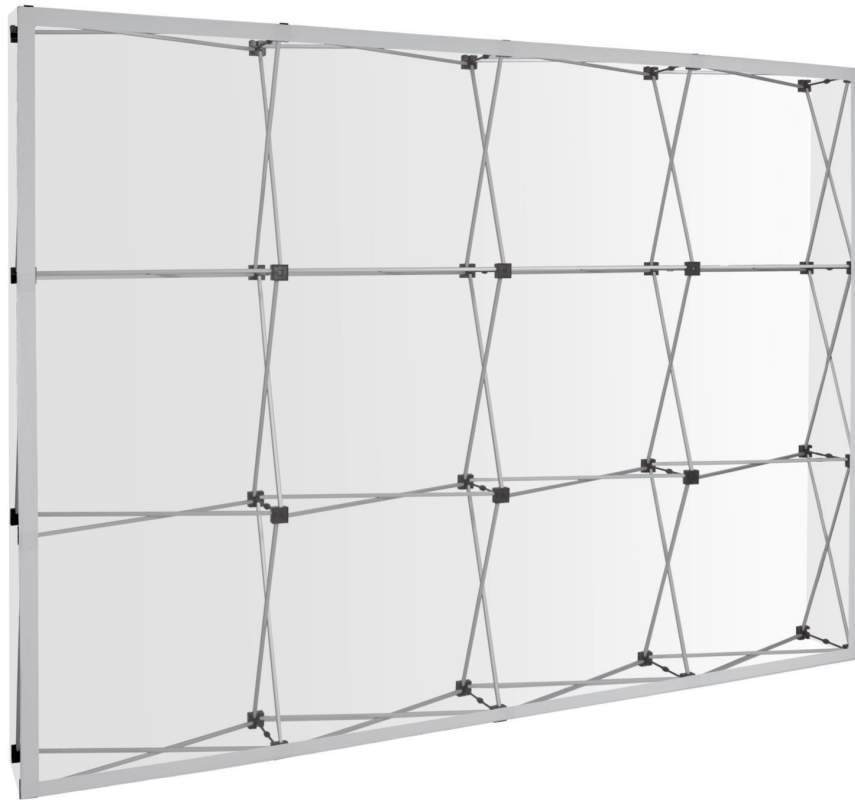

Fabric Pop Ups po8

isyexpo[®]
international systems

isy[®]po8

- Gerades Pop Up mit Kletterrahmen für textile Grafiken mit vorinstallierten Lampenadaptern
Straight pop up system with velcro webbing for fabrics with pre-installed light adapters
- Sicherheitsverbinder an allen Knotenpunkten für hohe Spannung der Grafik
Secured by safety locks at all hubs for high graphic tension
- Optional erhältlich: 2 StabilisierungsfüÙe und LED-Strahler in silber, schwarz oder weiß
Optionally available: 2 stabilising feet and LED lights in silver, black or white
- Bestellen Sie die passende Theke po8c 90x90 cm oder po82c 100x100 cm
Please order additionally the suitable counter po8c 90x90 cm or po82c 100x100 cm
- Set bestehend aus System, Flauschband für Grafik und rollbarer Tasche
Set includes frame, loop tape for fabric and rollable bag

Garantie
10
Jahre
Warranty

Zubehör | Accessories

■ isyset-sfpo8s

2 StabilisierungsfüÙe in gepolsterter Tasche
2 stabilising feet in padded bag

■ isypo8c

Theke po8c 90x90 cm mit Tischplatte in silber, weiß oder buchefarben
Counter po8c 90x90 cm with table top in silver, white or beech coloured

■ isypo82c

Theke po82c 100x100 cm mit Tischplatte in silber oder buchefarben
Counter po82c 100x100 cm with table top in silver or beech coloured

■ isysl-po8mf

Sicherheitsverbinder orange 2-teilig
Two-part security lock orange

■ isyset-li20bx

2 LED-Strahler flat 11W, in silber, schwarz oder weiß, in gepolsterter Tasche
2 LED lights flat 11W, in silver, black or white, in padded bag

■ isyset-li3b

2 LED-Strahler classic schwarz 12W, in gepolsterter Tasche
2 LED lights classic black 12W, in padded bag