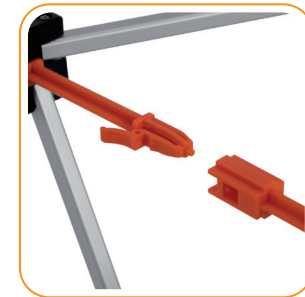

Fabric Pop Ups po8

isyexpo[®]
international systems

isy[®]po8

- Gerades Pop Up mit Kletterrahmen für textile Grafiken mit vorinstallierten Lampenadaptern
Straight pop up system with velcro webbing for fabrics with pre-installed light adapters
- Sicherheitsverbinder an allen Knotenpunkten für hohe Spannung der Grafik
Secured by safety locks at all hubs for high graphic tension
- Optional erhältlich: 2 StabilisierungsfüÙe und LED-Strahler in silber, schwarz oder weiß
Optionally available: 2 stabilising feet and LED lights in silver, black or white
- Bestellen Sie die passende Theke po8c 90x90 cm oder po82c 100x100 cm
Please order additionally the suitable counter po8c 90x90 cm or po82c 100x100 cm
- Set bestehend aus System, Flauschband für Grafik und rollbarer Tasche
Set includes frame, loop tape for fabric and rollable bag

Garantie
10
Jahre
Warranty

Zubehör | Accessories

■ isyset-sfpo8s

2 StabilisierungsfüÙe in gepolsterter Tasche
2 stabilising feet in padded bag

■ isypo8c

Theke po8c 90x90 cm mit Tischplatte in silber, weiß oder buchefarben
Counter po8c 90x90 cm with table top in silver, white or beech coloured

■ isypo82c

Theke po82c 100x100 cm mit Tischplatte in silber oder buchefarben
Counter po82c 100x100 cm with table top in silver or beech coloured

■ isysl-po8mf

Sicherheitsverbinder orange 2-teilig
Two-part security lock orange

■ isyset-li20bx

2 LED-Strahler flat 11W, in silber, schwarz oder weiß, in gepolsterter Tasche
2 LED lights flat 11W, in silver, black or white, in padded bag

■ isyset-li3b

2 LED-Strahler classic schwarz 12W, in gepolsterter Tasche
2 LED lights classic black 12W, in padded bag