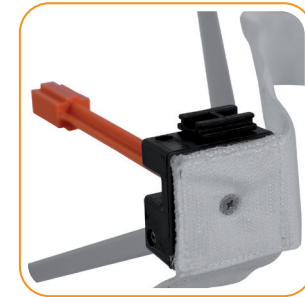

Fabric Pop Ups po8

isyexpo[®]
international systems

isy[®]po8

- Gerades Pop Up mit Kletterrahmen für textile Grafiken mit vorinstallierten Lampenadaptern
Straight pop up system with velcro webbing for fabrics with pre-installed light adapters
- Sicherheitsverbinder an allen Knotenpunkten für hohe Spannung der Grafik
Secured by safety locks at all hubs for high graphic tension
- Optional erhältlich: 2 StabilisierungsfüÙe und LED-Strahler in silber, schwarz oder weiß
Optionally available: 2 stabilising feet and LED lights in silver, black or white
- Bestellen Sie die passende Theke po8c 90x90 cm oder po82c 100x100 cm
Please order additionally the suitable counter po8c 90x90 cm or po82c 100x100 cm
- Set bestehend aus System, Flauschband für Grafik und rollbarer Tasche
Set includes frame, loop tape for fabric and rollable bag

Garantie
10
Jahre
Warranty

Zubehör | Accessories

■ isyset-sfpo8s

2 StabilisierungsfüÙe in gepolsterter Tasche
2 stabilising feet in padded bag

■ isypo8c

Theke po8c 90x90 cm mit Tischplatte in silber, weiß oder buchefarben
Counter po8c 90x90 cm with table top in silver, white or beech coloured

■ isypo82c

Theke po82c 100x100 cm mit Tischplatte in silber oder buchefarben
Counter po82c 100x100 cm with table top in silver or beech coloured

■ isysl-po8mf

Sicherheitsverbinder orange 2-teilig
Two-part security lock orange

■ isyset-li20bx

2 LED-Strahler flat 11W, in silber, schwarz oder weiß, in gepolsterter Tasche
2 LED lights flat 11W, in silver, black or white, in padded bag

■ isyset-li3b

2 LED-Strahler classic schwarz 12W, in gepolsterter Tasche
2 LED lights classic black 12W, in padded bag