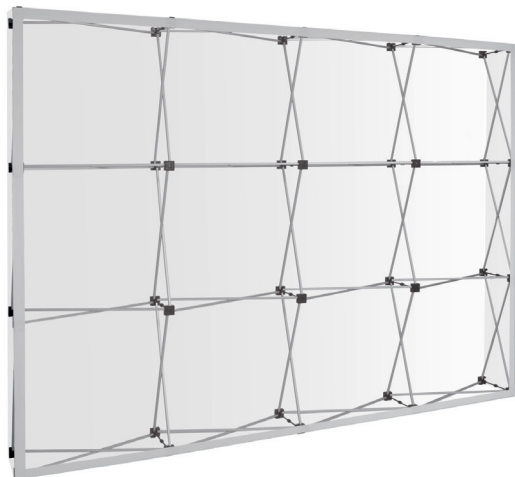

Fabric Pop Ups po8

isyexpo[®]
international systems

isy[®]po8

- Gerades Pop Up mit Kletterrahmen für textile Grafiken mit vorinstallierten Lampenadaptern
Straight pop up system with velcro webbing for fabrics with pre-installed light adapters
- Sicherheitsverbinder an allen Knotenpunkten für hohe Spannung der Grafik
Secured by safety locks at all hubs for high graphic tension
- Optional erhältlich: 2 StabilisierungsfüÙe und LED-Strahler in silber, schwarz oder weiß
Optionally available: 2 stabilising feet and LED lights in silver, black or white
- Bestellen Sie die passende Theke po8c 90x90 cm oder po82c 100x100 cm
Please order additionally the suitable counter po8c 90x90 cm or po82c 100x100 cm
- Set bestehend aus System, Flauschband für Grafik und rollbarer Tasche
Set includes frame, loop tape for fabric and rollable bag

Garantie
10
Jahre
Warranty

Zubehör | Accessories

■ isyset-sfpo8s

2 StabilisierungsfüÙe in gepolsterter Tasche
2 stabilising feet in padded bag

■ isypo8c

Theke po8c 90x90 cm mit Tischplatte in silber, weiß oder buchefarben
Counter po8c 90x90 cm with table top in silver, white or beech coloured

■ isypo82c

Theke po82c 100x100 cm mit Tischplatte in silber oder buchefarben
Counter po82c 100x100 cm with table top in silver or beech coloured

■ isysl-po8mf

Sicherheitsverbinder orange 2-teilig
Two-part security lock orange

■ isyset-li20bx

2 LED-Strahler flat 11W, in silber, schwarz oder weiß, in gepolsterter Tasche
2 LED lights flat 11W, in silver, black or white, in padded bag

■ isyset-li3b

2 LED-Strahler classic schwarz 12W, in gepolsterter Tasche
2 LED lights classic black 12W, in padded bag