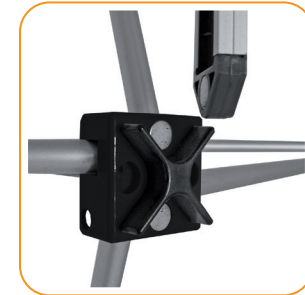

Magnetic Pop Ups po5

isyexpo®
international systems

isy[®]po5 | curved or straight

- Gebogenes oder gerades Pop Up mit Magnettechnik und vorinstallierten Lampenadaptern
Curved or straight magnetic pop up system with pre-installed light adapters
- Einzelne Magnetschienen zur Befestigung am System
Separate magnetic bars for fastening on the structure
- Set bestehend aus System in Tasche, Magnetschienen in Tasche, Kopf- und Fußstreifen sowie Magnetband für Grafikbahnen
Set includes structure in bag, magnetic bars in bag, top and bottom stripes plus magnetic tape for graphic panels
- Verpackt im Thekenkoffer hc-pol oder im runden Trolley hc-pol, optional im Counter Case cc-po
Packed in hardcase hc-pol or round trolley bag tbr-pol, optionally in counter case cc-po
- Optional erhältlich: Tischplatte für Thekenkoffer, Monitorhalter, 2 StabilisierungsfüÙe für po5 gerade, LED-Strahler und Konfektionsmaterial für Grafikbahnen
Optionally available: Table top for hardcase, screenholder, 2 stabilising feet for po5 straight, LED lights, hanging stripes and magnetic tape for graphic panels

Garantie
Jahre
10
Years
Warranty

Zubehör | Accessories

■ isypo5h-xxx

Pop Up im Thekenkoffer hc-pol, optional mit Tischplatte silber, weiß, schwarz oder buchefarben
Pop up in hardcase hc-pol, optionally with table top silver, white, black or beech coloured

■ isypo5t-xxx

Pop Up im runden Trolley tbr-pol
Pop up in round trolley bag tbr-pol

■ isycc-po

Counter Case cc-po mit Tischplatte in silber, weiß oder schwarz
Counter case cc-po with table top in silver, white or black

■ isysh-po5

Monitorhalter bis 20" für po5
Screenholder till 20" for po5

■ isyscl-po5s

Vitrine für po5 gerade mit LED-Spot und Acryl-Einlegeboden
Showcase for po5 straight with LED spot and acrylic shelf

■ isyset-lixx-led