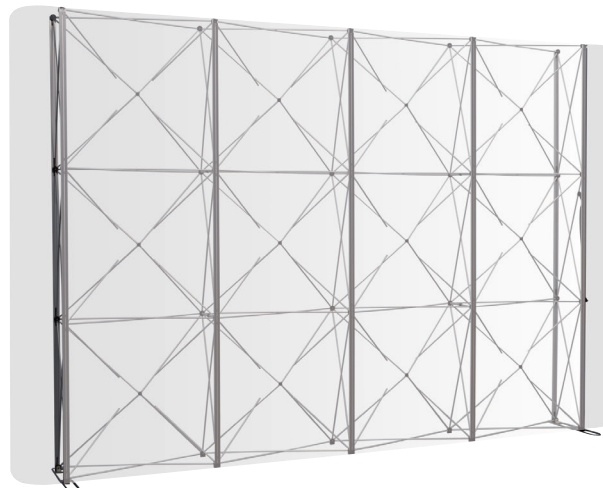

Self Locking Pop Ups po1

isyexpo[®]
international systems

isy[®]po1 | curved or straight

- Selbstverriegelndes gebogenes oder gerades Premium Pop Up mit Innenkreuzen für maximale Stabilität, in der geraden Ausführung zusätzlich mit Stellfüßen für optimale Standfestigkeit
Self locking curved or straight premium pop up with inner crosses for maximum stability, for the straight version additionally with stabilising feet
- 3-teilige Magnetschienen mit integrierten Gummizügen
Three-part magnetic bars with double elastic bands
- Set bestehend aus System in Tasche, Magnetschienen in Tasche, Kopf- und Fußstreifen, 2 Stellfüße (nur bei gerader Version) sowie Magnetband für Grafikbahnen
Set includes frame in bag, magnetic bars in bag, top and bottom stripes, 2 feet (only straight version) plus magnetic tape for graphic panels
- Verpackt im Thekenkoffer hc-pol oder im runden Trolley tbr-pol, optional im Counter Case cc-po
Packed in hardcase hc-pol or round trolley bag tbr-pol, optionally in counter case cc-po
- Optional erhältlich: Tischplatte für Thekenkoffer, LED-Strahler und Lampenadapter
Optionally available: Table top for hardcase, LED lights and light adapter

Garantie
Jahre
10
Years
Warranty

Zubehör | *Accessories*

■ isypo1h-xxx

Pop Up im Thekenkoffer hc-pol, optional mit Tischplatte silber, weiß, schwarz oder buchefarben
Pop up in hardcase hc-pol, optionally with table top silver, white, black or beech coloured

■ isypo1t-xxx

Pop Up im runden Trolley tbr-pol
Pop up in round trolley bag tbr-pol

■ isycc-po

Counter Case cc-po mit Tischplatte in silber, weiß oder schwarz
Counter case cc-po with table top in silver, white or black

■ isyla-po1 | set-lixx-led

Lampenadapter | Leistungsstarke LED-Strahler im Set
Light adapter | Set of high-power LED lights

■ isyhs1-xxc / -xxs

Konfektionsleisten für po1 gebogen oder gerade
Set of hanging stripes for po1 curved or straight