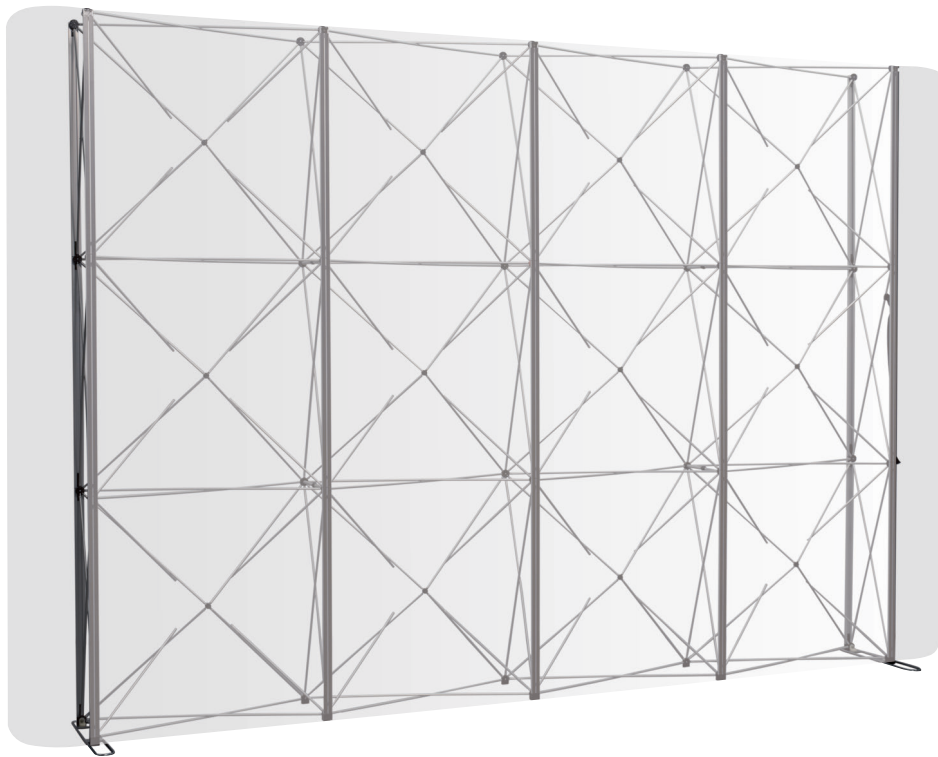

Self Locking Pop Ups po1

isyexpo[®]
international systems

isy[®]po1 | curved or straight

- Selbstverriegelndes gebogenes oder gerades Premium Pop Up mit Innenkreuzen für maximale Stabilität, in der geraden Ausführung zusätzlich mit Stellfüßen für optimale Standfestigkeit
Self locking curved or straight premium pop up with inner crosses for maximum stability, for the straight version additionally with stabilising feet
- 3-teilige Magnetschienen mit integrierten Gummizügen
Three-part magnetic bars with double elastic bands
- Set bestehend aus System in Tasche, Magnetschienen in Tasche, Kopf- und Fußstreifen, 2 Stellfüße (nur bei gerader Version) sowie Magnetband für Grafikbahnen
Set includes frame in bag, magnetic bars in bag, top and bottom stripes, 2 feet (only straight version) plus magnetic tape for graphic panels
- Verpackt im Thekenkoffer hc-pol oder im runden Trolley tbr-pol, optional im Counter Case cc-po
Packed in hardcase hc-pol or round trolley bag tbr-pol, optionally in counter case cc-po
- Optional erhältlich: Tischplatte für Thekenkoffer, LED-Strahler und Lampenadapter
Optionally available: Table top for hardcase, LED lights and light adapter

Garantie
Jahre
10
Years
Warranty

Zubehör | *Accessories*

■ isypo1h-xxx

Pop Up im Thekenkoffer hc-pol, optional mit Tischplatte silber, weiß, schwarz oder buchefarben
Pop up in hardcase hc-pol, optionally with table top silver, white, black or beech coloured

■ isypo1t-xxx

Pop Up im runden Trolley tbr-pol
Pop up in round trolley bag tbr-pol

■ isycc-po

Counter Case cc-po mit Tischplatte in silber, weiß oder schwarz
Counter case cc-po with table top in silver, white or black

■ isyla-po1 | set-lixx-led

Lampenadapter | Leistungsstarke LED-Strahler im Set
Light adapter | Set of high-power LED lights

■ isyhs1-xxc / -xxs

Konfektionsleisten für po1 gebogen oder gerade
Set of hanging stripes for po1 curved or straight