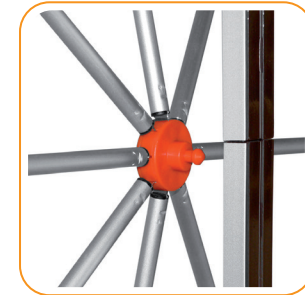

Self Locking Pop Ups po1

isyexpo[®]
international systems

isy[®]po1 | curved or straight

- Selbstverriegelndes gebogenes oder gerades Premium Pop Up mit Innenkreuzen für maximale Stabilität, in der geraden Ausführung zusätzlich mit Stellfüßen für optimale Standfestigkeit
Self locking curved or straight premium pop up with inner crosses for maximum stability, for the straight version additionally with stabilising feet
- 3-teilige Magnetschienen mit integrierten Gummizügen
Three-part magnetic bars with double elastic bands
- Set bestehend aus System in Tasche, Magnetschienen in Tasche, Kopf- und Fußstreifen, 2 Stellfüße (nur bei gerader Version) sowie Magnetband für Grafikbahnen
Set includes frame in bag, magnetic bars in bag, top and bottom stripes, 2 feet (only straight version) plus magnetic tape for graphic panels
- Verpackt im Thekenkoffer hc-pol oder im runden Trolley tbr-pol, optional im Counter Case cc-po
Packed in hardcase hc-pol or round trolley bag tbr-pol, optionally in counter case cc-po
- Optional erhältlich: Tischplatte für Thekenkoffer, LED-Strahler und Lampenadapter
Optionally available: Table top for hardcase, LED lights and light adapter

Garantie
Jahre
10
Years
Warranty

Zubehör | *Accessories*

■ isypo1h-xxx

Pop Up im Thekenkoffer hc-pol, optional mit Tischplatte silber, weiß, schwarz oder buchefarben
Pop up in hardcase hc-pol, optionally with table top silver, white, black or beech coloured

■ isypo1t-xxx

Pop Up im runden Trolley tbr-pol
Pop up in round trolley bag tbr-pol

■ isycc-po

Counter Case cc-po mit Tischplatte in silber, weiß oder schwarz
Counter case cc-po with table top in silver, white or black

■ isyla-po1 | set-lixx-led

Lampenadapter | Leistungsstarke LED-Strahler im Set
Light adapter | Set of high-power LED lights

■ isyhs1-xxc / -xxs

Konfektionsleisten für po1 gebogen oder gerade
Set of hanging stripes for po1 curved or straight