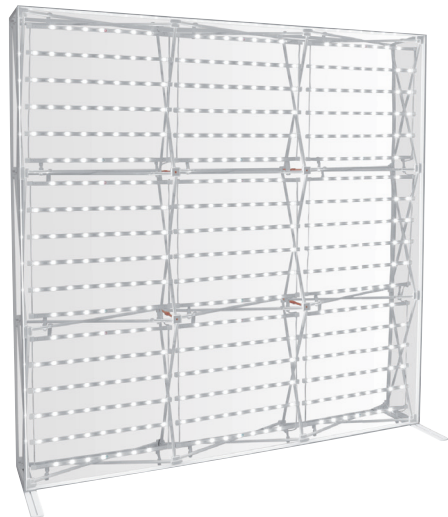

seg[®]Pop Ups LED po16

isyexpo[®]
international systems

seg®po16

- Gerades Aluminium seg®Pop Up mit einteiligen Kederschiene für doppelseitige Nutzung
Straight aluminium seg®pop up with one-part silicone edge channel bars to use double sided
- Weiß pulverbeschichtete Struktur mit Stabilisierungsfüßen und Sicherheitsverbindern an allen Knotenpunkten
White powder-coated structure with stabilising feet and security locks at all hubs
- Offene Nut an den Ecken für durchgehende Grafik über Front und Seiten
Open groove at the corners for complete graphic for front and sides
- Optional erhältlich: Leistungsstarke Hinterleuchtungssets – 35 Watt pro Leiter – 2 Jahre Garantie
Optionally available: powerful backlight-set – 35 watt per ladder – 2 years warranty
- Set bestehend aus Pop Up Struktur, Kederschiene für Front, Seiten und Rückseite, 2 Füße und gepolsterte Tasche (ab 3x3 rollbar)
Set includes pop up structure, channel bars for front, sides and back, 2 feet and padded bag (from 3x3 rollable)

Verbinder 90°
Connector 90°

■ **segsf-po16**

Stabilisierungsfuß
Stabilising foot

■ **segmps-3w | mps-4w**

3er oder 4er Steckdosenleiste, weiß, Kabellänge 1,4 m
3- or 4-outlet power socket, white, cable length 1,4 m

■ **segla-po16 | set-li20bxx**

Lampenadapter | Leistungsstarke LED-Strahler im Set
Straight one-part channel bar

Druckumsetzung | *Realisation of Print*

- ! Zu diesem Produkt bieten wir textile Grafiken in Backlit, Blockout, unbedrucktem Blockout und Dekotex an.
■ *For this product we offer fabrics in backlit, blockout, unprinted blockout and dekotex.*