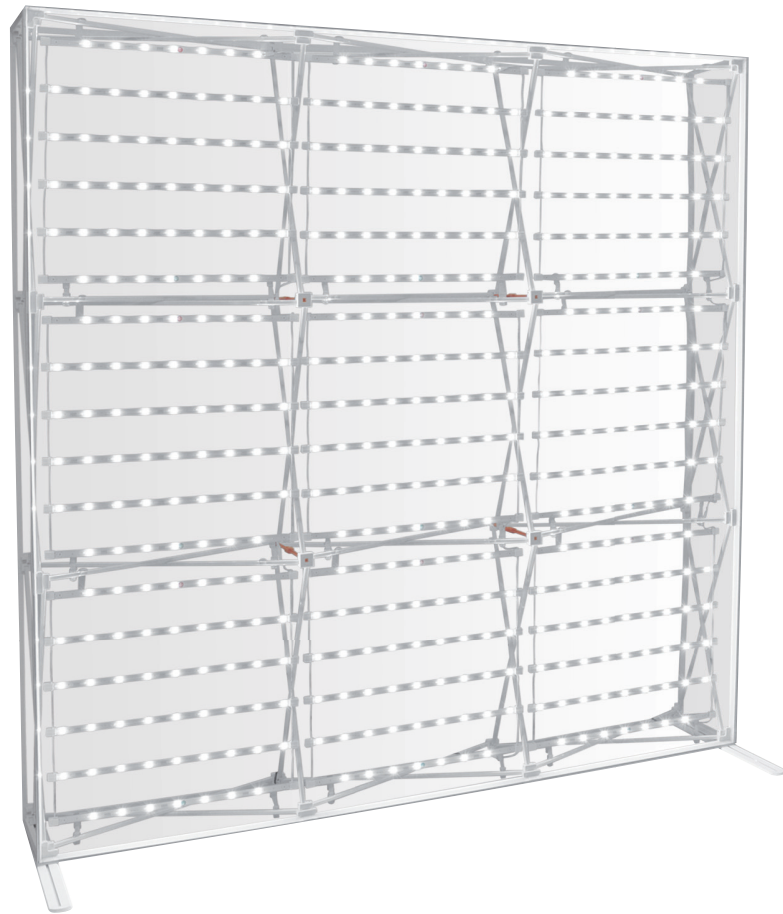

seg[®]Pop Ups LED po16

isyexpo[®]
international systems

seg®po16

- Gerades Aluminium seg®Pop Up mit einteiligen Kederschiene für doppelseitige Nutzung
Straight aluminium seg®pop up with one-part silicone edge channel bars to use double sided
- Weiß pulverbeschichtete Struktur mit Stabilisierungsfüßen und Sicherheitsverbindern an allen Knotenpunkten
White powder-coated structure with stabilising feet and security locks at all hubs
- Offene Nut an den Ecken für durchgehende Grafik über Front und Seiten
Open groove at the corners for complete graphic for front and sides
- Optional erhältlich: Leistungsstarke Hinterleuchtungssets – 35 Watt pro Leiter – 2 Jahre Garantie
Optionally available: powerful backlight-set – 35 watt per ladder – 2 years warranty
- Set bestehend aus Pop Up Struktur, Kederschiene für Front, Seiten und Rückseite, 2 Füße und gepolsterte Tasche (ab 3x3 rollbar)
Set includes pop up structure, channel bars for front, sides and back, 2 feet and padded bag (from 3x3 rollable)

Verbinder 90°
Connector 90°

■ **segsf-po16**

Stabilisierungsfuß
Stabilising foot

■ **segmps-3w | mps-4w**

3er oder 4er Steckdosenleiste, weiß, Kabellänge 1,4 m
3- or 4-outlet power socket, white, cable length 1,4 m

■ **segla-po16 | set-li20bxx**

Lampenadapter | Leistungsstarke LED-Strahler im Set
Straight one-part channel bar

Druckumsetzung | *Realisation of Print*

- ! Zu diesem Produkt bieten wir textile Grafiken in Backlit, Blockout, unbedrucktem Blockout und Dekotex an.
■ *For this product we offer fabrics in backlit, blockout, unprinted blockout and dekotex.*