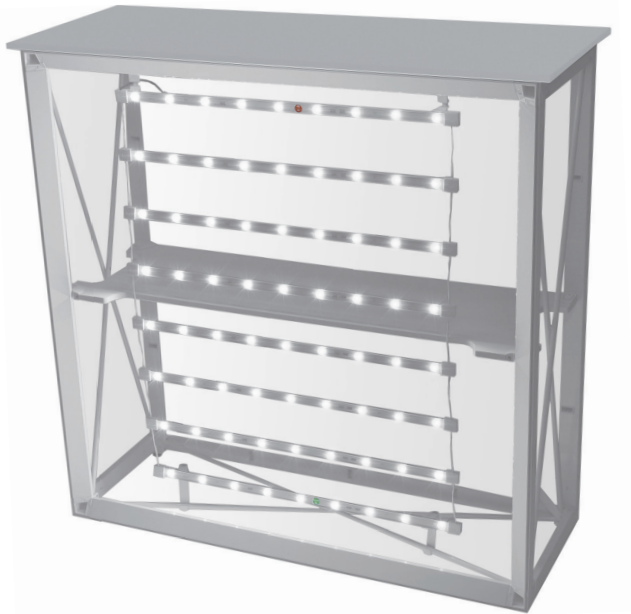

seg®Pop Up Counter LED po15.3c

isyexpo®
international systems

seg®po15.3c | LED

- Gerade seg®Pop Up Theke mit LED Hinterleuchtung – LED Leiter wird in die Struktur gehängt
Straight seg® pop up for LED backlight – LED ladder will fastend into the structure
- Starke Hinterleuchtung durch LED Leiter mit 70 Watt – abgeschrägte Kederschienen für schattenfreie Ausleuchtung
Bright lighting by the use of LED ladder with 70 watt – sloped channel bars for shadowless backlighting
- Tischplatte in MDF silber oder weiß, Einlegeboden in weiß an 3 Höhen positionierbar
Table top made of MDF in silver or white, shelf in white positionable at 3 heights
- Optional erhältlich: Weitere Einlegeböden – insgesamt 3 Böden pro Theke möglich
Optionally available: Further shelves – a total of 3 shelves per counter possible
- Set bestehend aus Struktur, Tischplatte, Einlegeboden, Kederschienen, Stoff-Rückwand, LED-Vorhang mit Transformator und rollbarer Tasche
Set includes frame, table top, shelf, channel bars, fabric back wall, LED-ladder with transformer and rollable bag

Garantie
Jahre
2
Years
Warranty

Zubehör | *Accessories*

■ **segshw-po15c-AF**

Einlegeboden in weiß
Shelf in white

■ **segps15-po15 | ps30-po15**

PVC Keder 9 mm, Rolle mit 15 oder 30 Metern
PVC strip 9 mm, roll with 15 or 30 meters

■ **segcb15.3c-1s**

Gerade, einteilige Kederschiene
Straight one-part channel bar

■ **segcb15-side**

Seitliche Kederschiene
Channel bar for side

Druckumsetzung | *Realisation of Print*

- ! Zu diesem Produkt bieten wir textile Grafiken in Backlit, Blockout und unbedrucktem Blockout an.
■ *For this product we offer fabrics in backlit, blockout and unprinted blockout.*