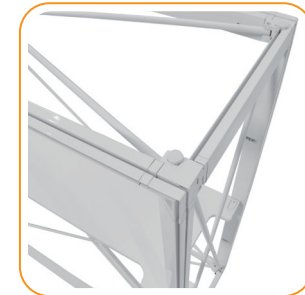

seg®Pop Up Counter LED po15.3c

isyexpo®
international systems

seg®po15.3c | LED

- Gerade seg®Pop Up Theke mit LED Hinterleuchtung – LED Leiter wird in die Struktur gehängt
Straight seg® pop up for LED backlight – LED ladder will fastend into the structure
- Starke Hinterleuchtung durch LED Leiter mit 70 Watt – abgeschrägte Kederschienen für schattenfreie Ausleuchtung
Bright lighting by the use of LED ladder with 70 watt – sloped channel bars for shadowless backlighting
- Tischplatte in MDF silber oder weiß, Einlegeboden in weiß an 3 Höhen positionierbar
Table top made of MDF in silver or white, shelf in white positionable at 3 heights
- Optional erhältlich: Weitere Einlegeböden – insgesamt 3 Böden pro Theke möglich
Optionally available: Further shelves – a total of 3 shelves per counter possible
- Set bestehend aus Struktur, Tischplatte, Einlegeboden, Kederschienen, Stoff-Rückwand, LED-Vorhang mit Transformator und rollbarer Tasche
Set includes frame, table top, shelf, channel bars, fabric back wall, LED-ladder with transformer and rollable bag

■ **segcb15.3c-1s**

Gerade, einteilige Kederschiene
Straight one-part channel bar

■ **segcb15-side**

Seitliche Kederschiene
Channel bar for side

Druckumsetzung | *Realisation of Print*

- ! Zu diesem Produkt bieten wir textile Grafiken in Backlit, Blockout und unbedrucktem Blockout an.
■ *For this product we offer fabrics in backlit, blockout and unprinted blockout.*