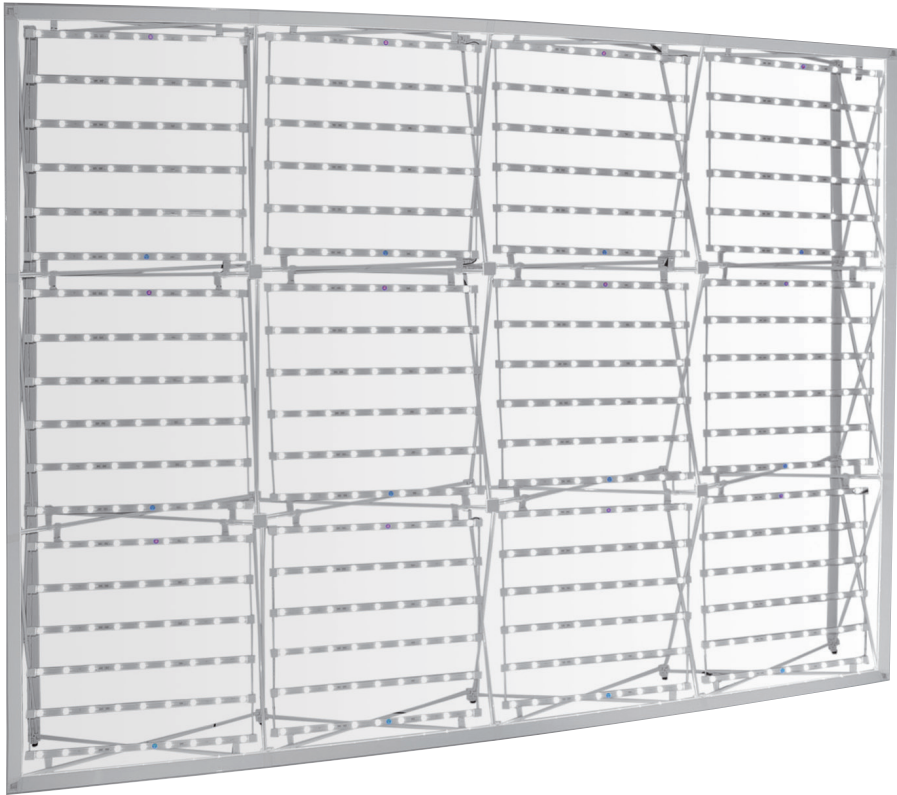

# seg®Pop Ups LED po15.3

isyexpo®  
international systems

# seg®po15.3

- Gerades, modulares seg®Pop Up für LED Hinterleuchtung in vielen Größen  
*Straight modular seg® pop up for LED backlight in many sizes*
- Abgeschrägte Kederschienen für schattenfreie Ausleuchtung – mit zusätzlichen Schienen beidseitige Nutzung möglich  
*Sloped channel bars for shadowless backlighting – double-side graphics possible by use of additional channel bars*
- Einspannen der textilen Grafiken mit Flachkeder sorgt für faltenfreien Druck  
*Fixation of graphics with silicone edge seal guarantees wrinkle-free print*
- Optional erhältlich: Leistungsstarke Hinterleuchtungssets – 30 Watt pro Leiter – 2 Jahre Garantie  
*Optionally available: powerful backlight-set – 30 watt pro ladder – 2 years warranty*
- Set bestehend aus Pop Up Struktur, 4 seitlichen Schienen, 6 Kederschienen und rollbarer Tasche  
*Set includes pop up structure, 4 side channel bars, 6 channel bars and rollable bag*