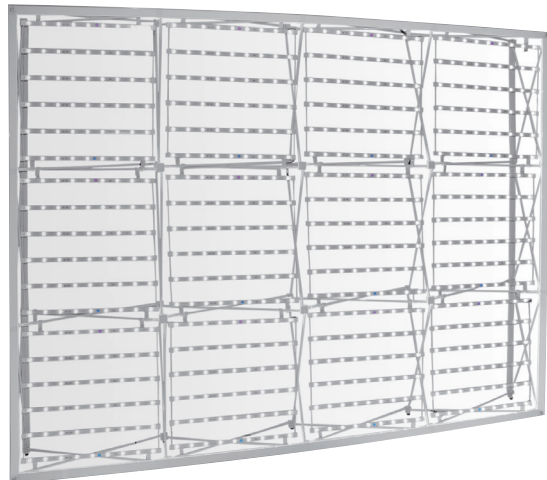

# seg®Pop Ups LED po15.3

isyexpo®  
international systems

# seg®po15.3

- Gerades, modulares seg®Pop Up für LED Hinterleuchtung in vielen Größen  
*Straight modular seg® pop up for LED backlight in many sizes*
- Abgeschrägte Kederschienen für schattenfreie Ausleuchtung – mit zusätzlichen Schienen beidseitige Nutzung möglich  
*Sloped channel bars for shadowless backlighting – double-side graphics possible by use of additional channel bars*
- Einspannen der textilen Grafiken mit Flachkeder sorgt für faltenfreien Druck  
*Fixation of graphics with silicone edge seal guarantees wrinkle-free print*
- Optional erhältlich: Leistungsstarke Hinterleuchtungssets – 30 Watt pro Leiter – 2 Jahre Garantie  
*Optionally available: powerful backlight-set – 30 watt pro ladder – 2 years warranty*
- Set bestehend aus Pop Up Struktur, 4 seitlichen Schienen, 6 Kederschienen und rollbarer Tasche  
*Set includes pop up structure, 4 side channel bars, 6 channel bars and rollable bag*

## Packed in Padded Bag

Version	Abmessungen inkl. Grafik <i>Dimensions incl. Graphic</i>			Packmaße <i>Packing Dimensions</i>				max. Anzahl pro Palette <i>max. Quantity on Pallet</i>
	Breite <i>Width</i>	Höhe <i>Height</i>	Tiefe <i>Depth</i>	Breite <i>Width</i>	Höhe <i>Height</i>	Tiefe <i>Depth</i>	Gewicht <i>Weight</i>	Euro-Pallet 80 x 120 cm
led-po15-13 3x 30W	69 cm (1x)	225 cm	4 cm	78 cm	14 cm	21 cm	3.5 kg	60 Stk./pcs.
led-po15-33 9x 30W	69 cm (3x)	225 cm	4 cm	78 cm	25 cm	35 cm	10 kg	20 Stk./pcs.
led-po15-43 12x 30W	69 cm (4x)	225 cm	4 cm	78 cm	25 cm	35 cm	12.5 kg	20 Stk./pcs.
led-po15-14 4x 30W	69 cm (1x)	300 cm	4 cm	78 cm	16 cm	21 cm	4.5 kg	60 Stk./pcs.
led-po15-24 8x 30W	69 cm (2x)	300 cm	4 cm	78 cm	25 cm	35 cm	10.5 kg	20 Stk./pcs.