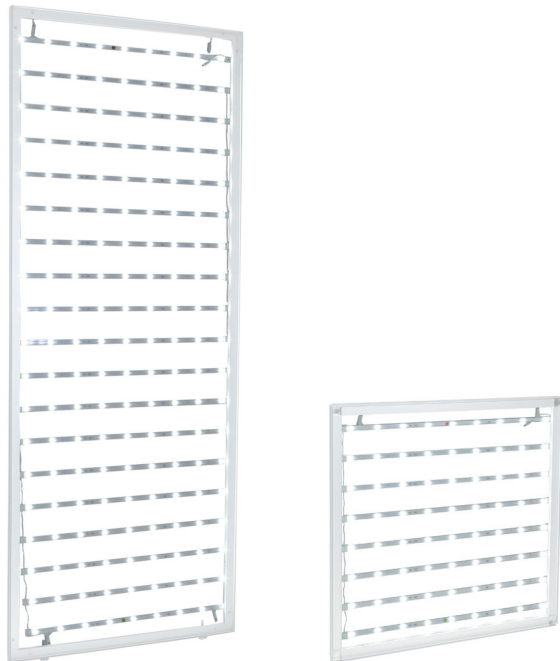

# LED Curtain li90

**isyexpo**<sup>®</sup>  
international systems

# isy<sup>®</sup>li90-led900 | -led2400

- LED-Vorhang für Messebauprofile, Breite 90 cm, zwei verschiedene Höhen in 90 cm und 240 cm verfügbar  
*LED-curtain for stand building profiles, width 90 cm, two different heights available in 90 cm and 240 cm*
- 90 cm Höhe – 8 Reihen mit je 9 LED Dots – 5544 Lumen – 6000° Kelvin – 90 Watt  
*Height of 90 cm – 8 rows each with 9 LED dots – 5544 lumen – 6000° kelvin – 90 watt*
- 240 cm Höhe – 19 Reihen mit je 9 LED Dots – 13167 Lumen – 6000° Kelvin – 120 Watt  
*Height of 240 cm – 19 rows each with 9 LED dots – 13167 lumen – 6000° kelvin – 120 watt*
- Einhängen des LED-Vorhangs mittels Kabelbinder oder Haken in das Messebauprofil  
*Mounting of the LED-curtain in the stand building profile by cable connector or hooks*
- Set bestehend aus LED-Vorhang und Transformator 90 Watt oder 120 Watt  
*Set includes LED-curtain and transformer 90 watt or 120 watt*

Garantie  
Jahr  
**1**  
Year  
Warranty

Packed in **Carton**

Version	Abmessungen <i>Dimensions</i>		Packmaße <i>Packing Dimensions</i>				max. Anzahl pro Palette <i>max. Quantity on Pallet</i>
	Breite <i>Width</i>	Höhe <i>Height</i>	Breite <i>Width</i>	Höhe <i>Height</i>	Tiefe <i>Depth</i>	Gewicht <i>Weight</i>	Euro-Pallet 80 x 120 cm
li90-led900	89 cm	90 cm	113 cm	7 cm	15 cm	2.5 kg	120 Stk./pcs.
li90-led2400	89 cm	240 cm	113 cm	13 cm	15 cm	4 kg	60 Stk./pcs.