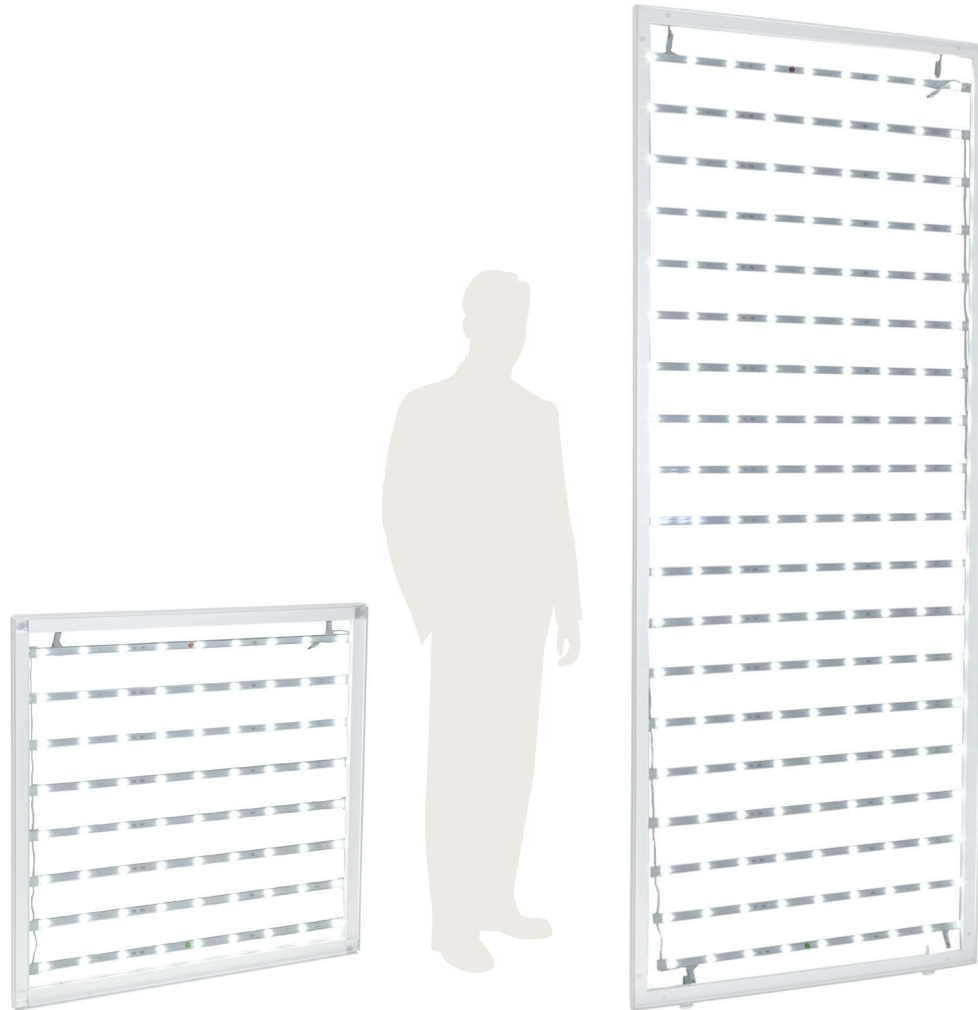

# LED Curtain li90

**isyexpo**<sup>®</sup>  
international systems

# isy<sup>®</sup>li90-led900 | -led2400

- LED-Vorhang für Messebauprofile, Breite 90 cm, zwei verschiedene Höhen in 90 cm und 240 cm verfügbar  
*LED-curtain for stand building profiles, width 90 cm, two different heights available in 90 cm and 240 cm*
- 90 cm Höhe – 8 Reihen mit je 9 LED Dots – 5544 Lumen – 6000° Kelvin – 90 Watt  
*Height of 90 cm – 8 rows each with 9 LED dots – 5544 lumen – 6000° kelvin – 90 watt*
- 240 cm Höhe – 19 Reihen mit je 9 LED Dots – 13167 Lumen – 6000° Kelvin – 120 Watt  
*Height of 240 cm – 19 rows each with 9 LED dots – 13167 lumen – 6000° kelvin – 120 watt*
- Einhängen des LED-Vorhangs mittels Kabelbinder oder Haken in das Messebauprofil  
*Mounting of the LED-curtain in the stand building profile by cable connector or hooks*
- Set bestehend aus LED-Vorhang und Transformator 90 Watt oder 120 Watt  
*Set includes LED-curtain and transformer 90 watt or 120 watt*

Garantie  
Jahr  
**1**  
Year  
Warranty

Packed in **Carton**

Version	Abmessungen <i>Dimensions</i>		Packmaße <i>Packing Dimensions</i>				max. Anzahl pro Palette <i>max. Quantity on Pallet</i>
	Breite <i>Width</i>	Höhe <i>Height</i>	Breite <i>Width</i>	Höhe <i>Height</i>	Tiefe <i>Depth</i>	Gewicht <i>Weight</i>	Euro-Pallet 80 x 120 cm
li90-led900	89 cm	90 cm	113 cm	7 cm	15 cm	2.5 kg	120 Stk./pcs.
li90-led2400	89 cm	240 cm	113 cm	13 cm	15 cm	4 kg	60 Stk./pcs.