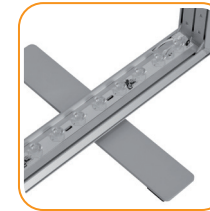

## seg®lb8 | Lightboxes

- Anodierter, 8 cm tiefer Aluminiumrahmen mit integrierter LED Hinterleuchtung und Systemnut außen zum Verbinden mit OCTANORM-Profilen  
*Anodised, 8 cm deep aluminium frame with integrated LED backlight and system groove to connect OCTANORM profiles*
- Beidseitige textile Bespannung mit umlaufendem Flachkeder für faltenfreien Druck – optional erhältlich  
*Double-sided textile covering with silicone edge seal guarantees wrinkle-free print – optionally available*
- Vormontierte, leistungsstarke LED Dots oben und unten für gleichmäßige Ausleuchtung  
*High-performance LED dots pre-installed on top and bottom for uniform illumination*
- Diverse Breiten und Höhen sowie Brückenmodule verfügbar – Messesets durch umfangreiches Zubehör und verschiedene Verbinder umsetzbar  
*Various widths and heights also as bridge modules available – exhibition kits can be implemented with numerous accessories and different connectors*
- Set bestehend aus Rahmen mit 2 Stellfüßen (bei 2 m Breite 4 Füße), Querstange, LED Hinterleuchtung mit Transformator und rollbarer Tasche  
*Set includes frame with 2 stabilising feet (at 2 m width 4 feet), horizontal pole, LED backlight with transformer and rollable bag*