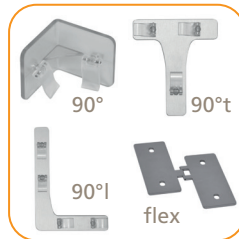

■ **segco90-fr8 | co90t-fr8 | co90l-fr8 | co-flex-fr8**

Diverse Verbinder 90° oder flexibel 75 bis 155°
Various connectors 90° or flexible 75° to 155°