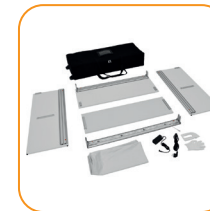

Garantie
Jahre
2
Years
Warranty