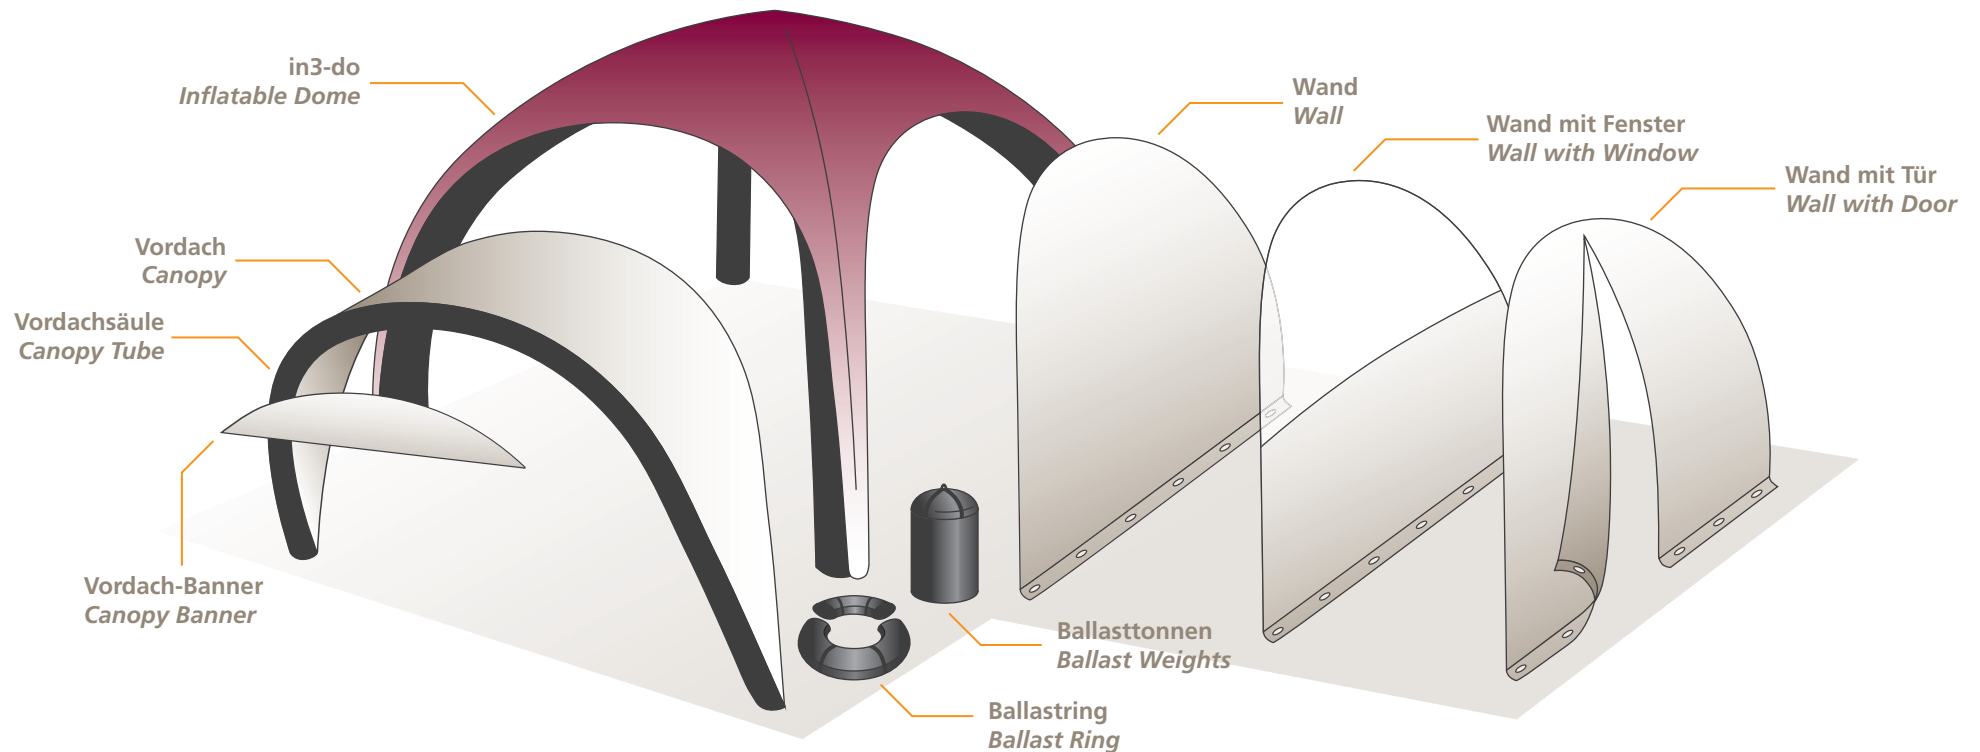

Entdecke die Möglichkeiten | *Discover the Possibilities*

Druckumsetzung | *Realisation of Print*

- ! Unsere Zeltdächer und Seitenwände werden aus hochwertigem, reißfestem 500 D Polyestergewebe gefertigt.
- Gestalte das aufblasbare Zelt individuell nach den Vorstellungen Deines Kunden! Wir bedrucken Dach und Wände mit Schriftzügen und Logos in bester Qualität. Auch eine fotorealistische Umsetzung des Wunschmotifs ist umsetzbar. Oder Dein Kunde wählt seine Wunschfarbe aus unserer Palette mit 10 Standardfarben aus.

Our tent roofs and side walls are made of high-quality, tear-resistant 500 D polyester fabric. Design the inflatable dome individually according to your customer's ideas! We print the roof and walls with lettering and logos in the best quality. A photo-realistic implementation of the desired motif is also feasible. Or your customer chooses his or her desired colour from our range of 10 standard colours.