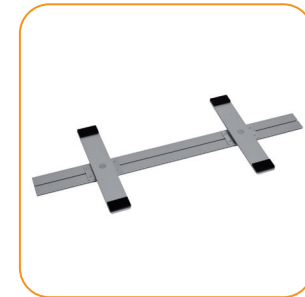

Garantie
Jahre
2
Years
Warranty