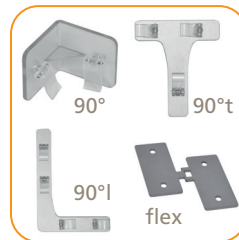

seg[®] Aluminium Frames fr8

isyexpo[®]
international systems

seg[®]fr8

- Anodisierter Aluminiumrahmen mit 8 cm Tiefe, Systemnut außen zum Verbinden mit OCTANORM-Profilen
Anodised aluminium frame with 8 cm depth, system groove to connect OCTANORM profiles
- 2 ausdrehbare FüÙe und Querstange sorgen für optimale Stabilität – ab 2 m Breite mit Innenkreuz
2 rotating feet and horizontal pole guarantee optimum stability – from 2 m width with inner cross
- Optional beidseitige textile Bespannung mit umlaufendem Flachkeder für faltenfreien Druck
Optionally double-sided textile covering with silicone edge seal guarantees wrinkle-free print
- Diverse Breiten und Höhen verfügbar – Messesets durch umfangreiches Zubehör und verschiedene Verbinder umsetzbar
Various widths and heights available – exhibition kits can be implemented with numerous accessories and different connectors
- Set bestehend aus Rahmen mit 2 StabilisierungsfüÙen (bei 2 m Breite 4 FüÙe), Querstange und rollbarer Tasche
Set includes frame with 2 stabilising feet (at 2 m width 4 feet), horizontal pole and rollable bag

Garantie
Jahre
2
Years
Warranty

Zubehör | *Accessories*

■ **segset-cu-fr8-200 | -230 | -250**

Vorhang-Set für Systemhöhen 200, 230 oder 250 cm
Curtain set for system heights 200, 230 or 250 cm

■ **segco90-fr8 | co90t-fr8 | co90l-fr8 | co-flex-fr8**

Diverse Verbinder 90° oder flexibel 75 bis 155°
Various connectors 90° or flexible 75° to 155°

■ **segco180-fr8 | co180u-fr8 | co180-fr8-set**

Diverse Verbinder 180°
Various connectors 180°

■ **segsf-fr8-side**

Stahlfuß mit Verbindern für seitliche Befestigung
Steel foot with connectors for side-mounting

■ **segsf-fr8-hf-side**

Halber Stahlfuß mit Verbindern für seitliche Befestigung
Half steel foot with connectors for side-mounting