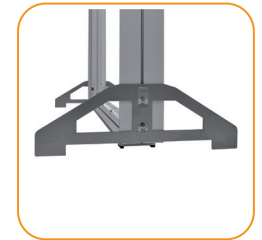

seg[®] Aluminium Frames fr8

isyexpo[®]
international systems

seg[®]fr8

- Anodisierter Aluminiumrahmen mit 8 cm Tiefe, Systemnut außen zum Verbinden mit OCTANORM-Profilen
Anodised aluminium frame with 8 cm depth, system groove to connect OCTANORM profiles
- 2 ausdrehbare FüÙe und Querstange sorgen für optimale Stabilität – ab 2 m Breite mit Innenkreuz
2 rotating feet and horizontal pole guarantee optimum stability – from 2 m width with inner cross
- Optional beidseitige textile Bespannung mit umlaufendem Flachkeder für faltenfreien Druck
Optionally double-sided textile covering with silicone edge seal guarantees wrinkle-free print
- Diverse Breiten und Höhen verfügbar – Messesets durch umfangreiches Zubehör und verschiedene Verbinder umsetzbar
Various widths and heights available – exhibition kits can be implemented with numerous accessories and different connectors
- Set bestehend aus Rahmen mit 2 StabilisierungsfüÙen (bei 2 m Breite 4 FüÙe), Querstange und rollbarer Tasche
Set includes frame with 2 stabilising feet (at 2 m width 4 feet), horizontal pole and rollable bag

Diverse Verbinder 90° oder flexibel 75 bis 155°
Various connectors 90° or flexible 75° to 155°

■ **segco180-fr8 | co180u-fr8 | co180-fr8-set**

Diverse Verbinder 180°
Various connectors 180°

■ **segsf-fr8-side**

Stahlfuß mit Verbindern für seitliche Befestigung
Steel foot with connectors for side-mounting

■ **segsf-fr8-hf-side**

Halber Stahlfuß mit Verbindern für seitliche Befestigung
Half steel foot with connectors for side-mounting